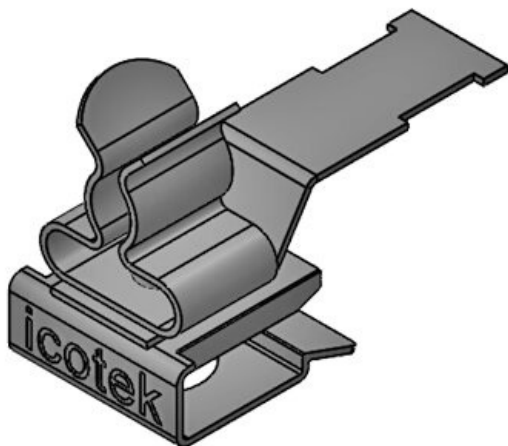

Art.nr.	37712.2	Schermdiamet	3 - 6 mm
EAN	4251269336	er	
	645	Min.	3 mm
Aantal	10	schermdiam.	
Aantal	1	Max.	6 mm
schermklemmen		schermdiam.	
Schermklem	SKL	Lengte	30,6 mm
type		Trekontlasting	Ja
Trekontlasting	1	Breedte	14 mm
(volgens EN 62444)		Hoogte	19,7 mm
Voor aantal	1		
kabels