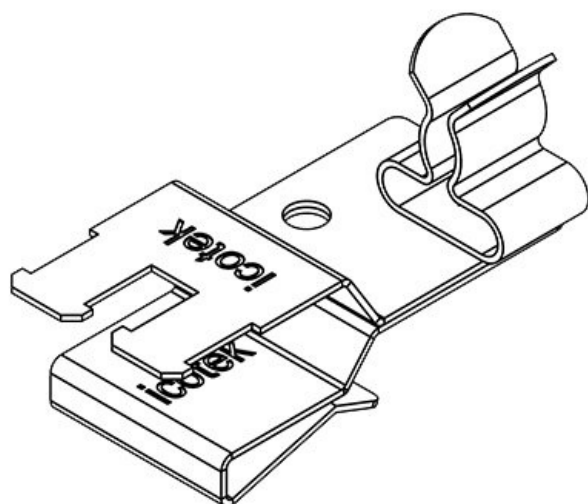

Art.nr.	36789.02	Min.	3 mm
EAN	4251269304	schermdiam.	
	644	pos. 2	
Aantal	10	Max.	6 mm
Lengte	37 mm	schermdiam.	
Trektoestanding (volgens EN 62444)	1	pos. 2	
Aantal schermklemmen	1	Breedte	18 mm
		Hoogte	21,6 mm
Voor aantal kabels	1	Montage hoogte	14,1 mm