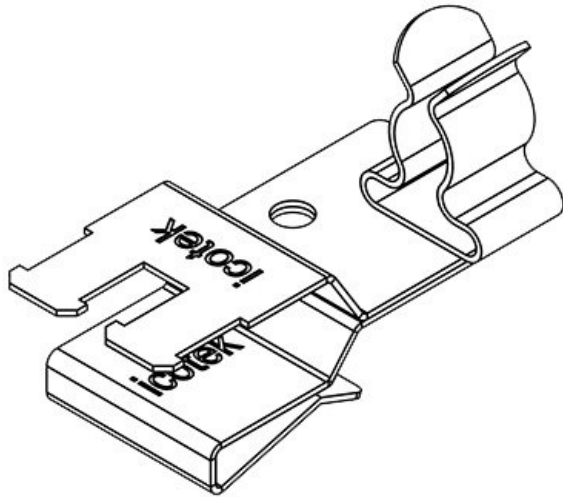

PFSZ2|SKL 03

Art.nr.	36789.03	Min.	6 mm
EAN	4251269304	schermdiam.	
	651	pos. 2	
Aantal	10	Max.	8 mm
Lengte	37 mm	schermdiam.	
Trektoelasting (volgens EN 62444)	1	pos. 2	
		Breedte	18 mm
Aantal schermklemm en	1	Hoogte	23 mm
Voor aantal kabels	1	Montage hoogte	15,5 mm