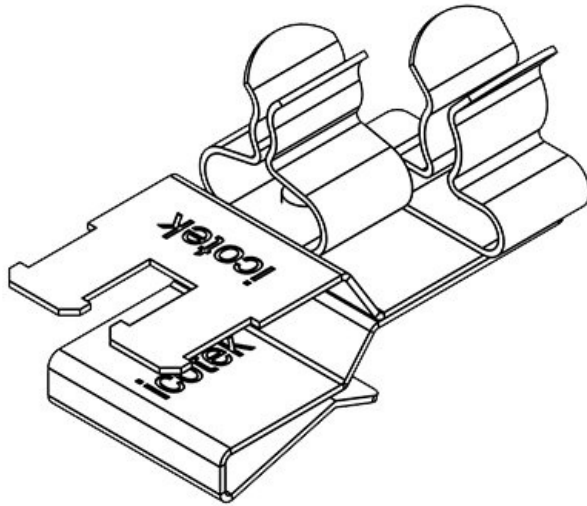

Art.nr.	36789.12	Voor aantal	2
EAN	4251269304	kabels	
	699	Schermdiameter	1,5 - 3 mm
Aantal	10	er	3 - 6 mm
Schermklem type	SKL	Min.	1,5 mm
Lengte	37 mm	schermdiam. pos. 1	
Trektoestanding (volgens EN 62444)	1	Max.	3 mm
Aantal schermklemmen	2	schermdiam. pos. 1	
		Min.	3 mm
		schermdiam. pos. 2	
		Max.	6 mm
		schermdiam. pos. 2	
		Trektoestanding	Ja
		Breedte	20 mm
		Hoogte	21,6 mm
		Montage hoogte	14,1 mm