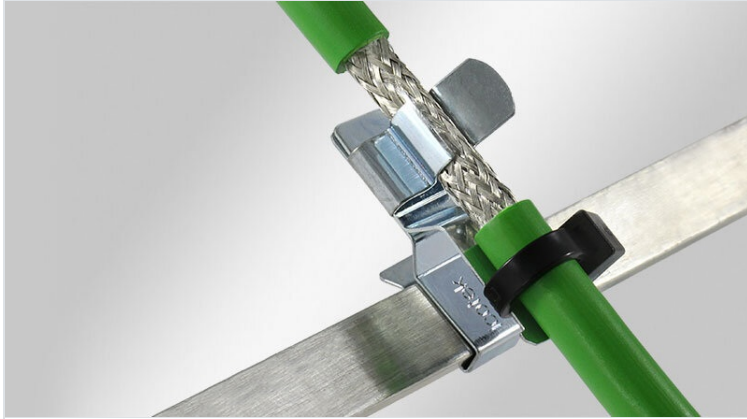

EMC-schermklemmen voor 10 × 3 mm rail, steekbaar

met of zonder geïntegreerde trekcontlasting

WE
CONTROL
COMPONENTS

Bestel direct online @ CC Nederland »

Voor aanvragen uit België [klik hier](#) »

EMC shield clamps are used, where the shield of cables must be connected to the earth potential. They are easy to use and effective in earthing single cable shields.

When using types with integrated strain relief cables can be fixed via the cable jacket using cable ties. Thus strain relief in accordance with EN 62444 is achieved. We also offer EMC shield clamps with double strain relief function acc. to PROFINET installation guidelines.

The shield clamps are mounted by snapping them onto a 10 × 3 mm bus bar.

Specificaties

Materiaal	Schermklem: Verenstaal, verzinkt Klikbevestigingsvoet: Verenstaal Schermklem: Plaatstaal verzinkt
Eigenschappen	trillingsbestendig
Montage type	Snap-in