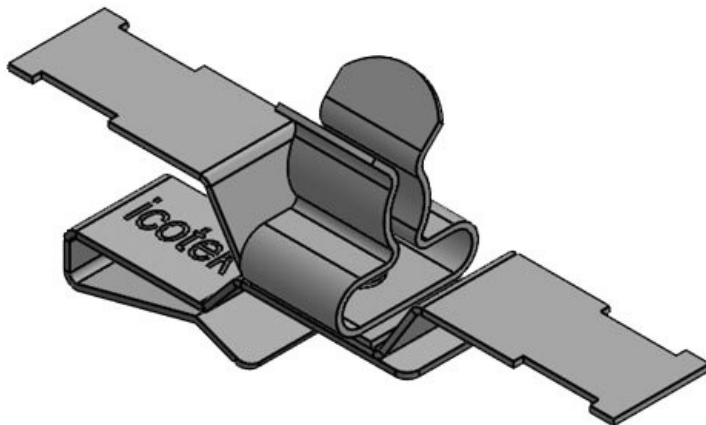

Art.nr.	36787.152	Schermdiamet	3 - 6 mm
EAN	4251269321	er	
	269	Min.	3 mm
Aantal	10	schermdiam.	
Schermklem	SKL	Max.	6 mm
type		schermdiam.	
Trekontlasting	1	Lengte	50,2 mm
(volgens EN		Trekontlasting	Ja
62444)		Breedte	11,8 mm
Aantal	1	Hoogte	22 mm
schermklemm		Montage	14,5 mm
en		hoogte	
Voor aantal	1		
kabels