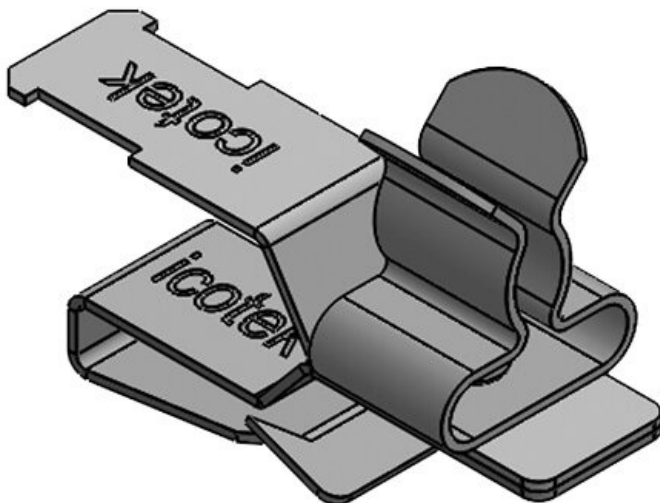

PFSZ|SKL 3-6

Art.nr. **36787.2**
EAN **4251269304**
Aantal **378**
Aantal schermklemmen **1**
Trekontlasting (volgens EN 62444) **1**
Voor aantal kabels **1**
Min. schermdiam. **3 mm**

Max. schermdiam. **6 mm**
Lengte **33 mm**
Breedte **12 mm**
Hoogte **22 mm**
Montage hoogte **14,5 mm**