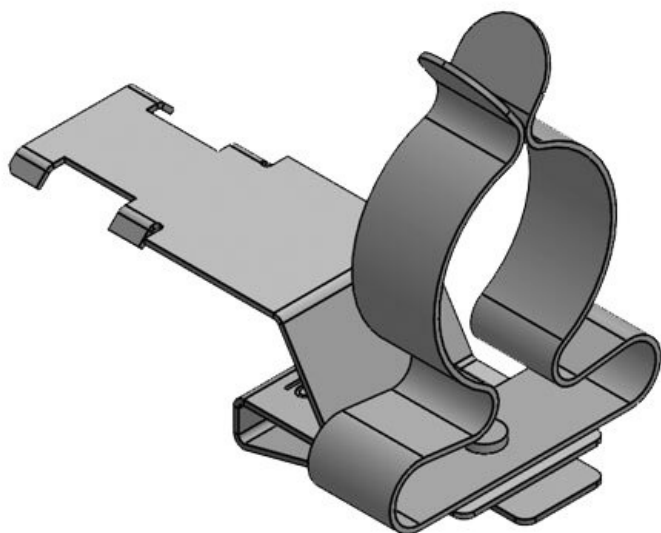

Art.nr.	36787.6	Max.	22 mm
EAN	4251269321	schermdiam.	
	320	Lengte	48 mm
Aantal	10	Breedte	26,5 mm
Aantal schermklemmen	1	Hoogte	42,5 mm
		Montage hoogte	35 mm
Trektoestanding (volgens EN 62444)	1		
Voor aantal kabels	1		
Min. schermdiam.	17 mm