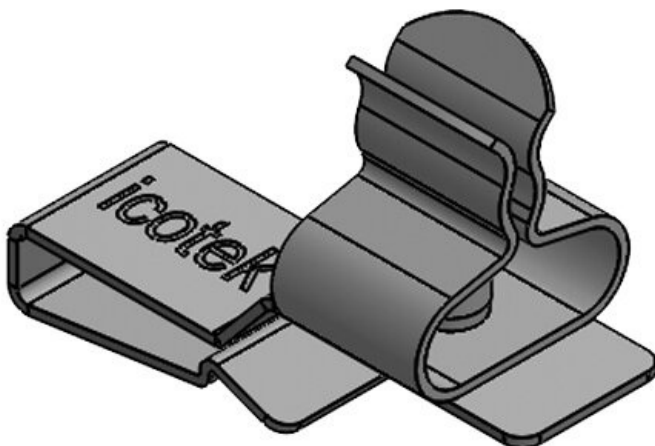

Producttypes en maten

PFSJSL 1.5-3

Art.nr.	36786.1	Lengte	28,5 mm
EAN	4251269304	Breedte	12 mm
	309	Hoogte	20,4 mm
Aantal	10	Montage	12,9 mm
Aantal	1	hoogte	
schermklemmen			
Voor aantal	1		
kabels			
Min. schermdiam.	1,5 mm		
Max. schermdiam.	3 mm