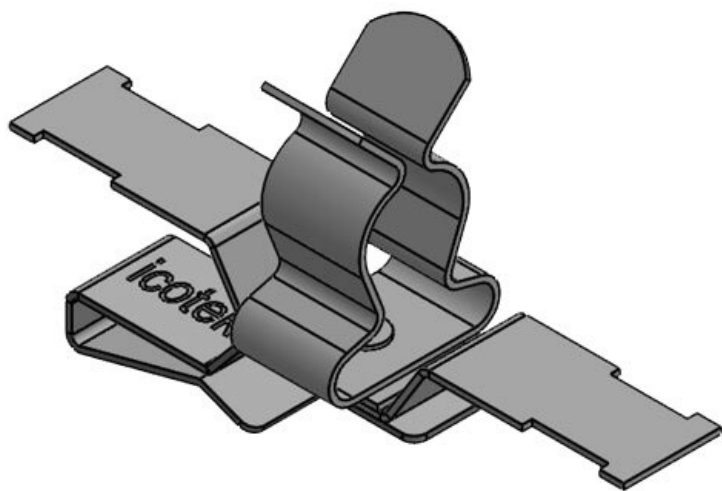

PFS2Z|SKL 8-11

Art.nr.	36787.154	Max.	11 mm
EAN	4251269321	schermdiam.	
	283	Lengte	50,2 mm
Aantal	10	Breedte	14 mm
Trektoelasting (volgens EN 62444)	1	Hoogte	28,5 mm
		Montage hoogte	21 mm
Aantal schermklemm en	1		
Voor aantal kabels	1		
Min. schermdiam.	8 mm		

PFS2Z|SKL 11-17