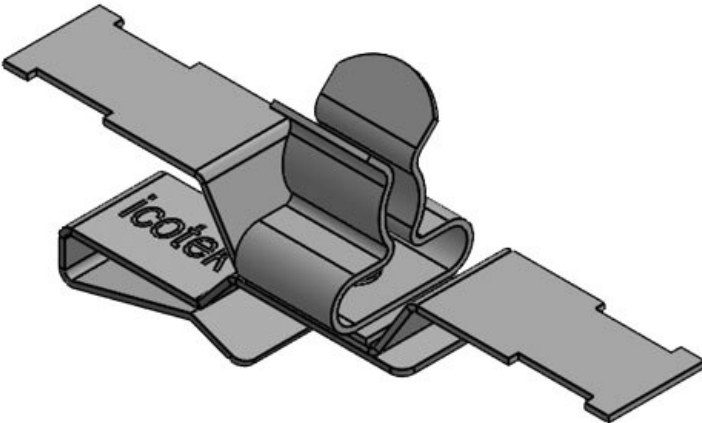

Art.nr.	36787.152	Max.	6 mm
EAN	4251269321	schermdiam.	
	269	Lengte	50,2 mm
Aantal	10	Breedte	11,8 mm
Trektoelasting (volgens EN 62444)	1	Hoogte	22 mm
Aantal schermklemmen	1	Montage hoogte	14,5 mm
Voor aantal kabels	1		
Min. schermdiam.	3 mm		

PFS2Z|SKL 6-8