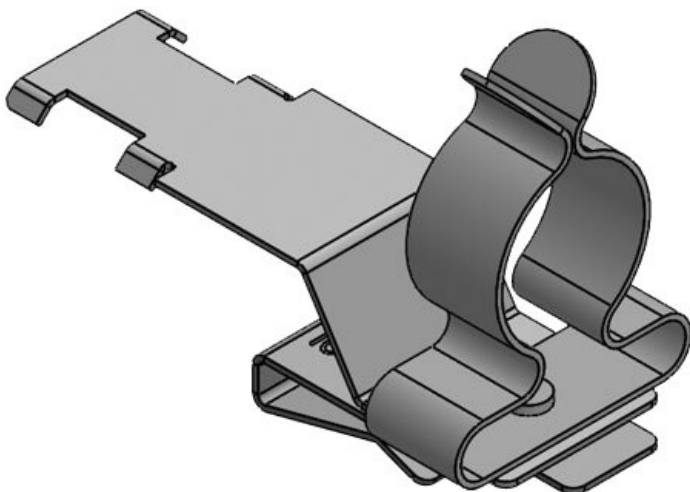

Art.nr.	36787.5	Schermdiamet	11 - 17 mm
EAN	4251269321	er	
	313	Min.	11 mm
Aantal	10	schermdiam.	
Aantal	1	Max.	17 mm
schermklemmen		schermdiam.	
Schermklem	SKL	Lengte	41 mm
type		Trekontlasting	Ja
Trekontlasting	1	Breedte	21 mm
(volgens EN 62444)		Hoogte	35 mm
Voor aantal	1	Montage	27,5 mm
kabels		hoogte