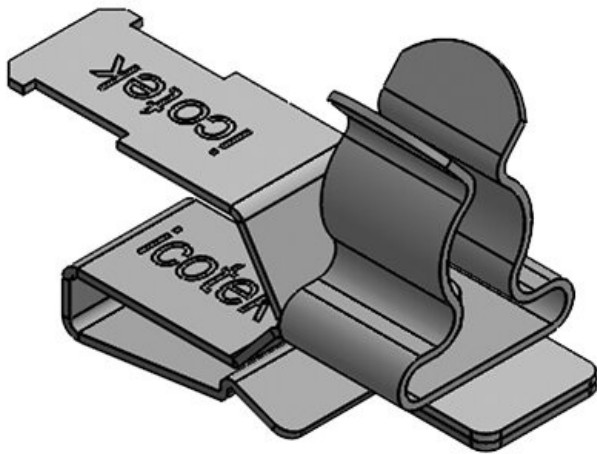

PFSZ|SKL 6-8

Art.nr.	36787.3	Max.	8 mm
EAN	4251269304	schermdiam.	
	385	Lengte	33 mm
Aantal	10	Breedte	12 mm
Aantal	1	Hoogte	23 mm
schermklemmen		Montage	15,5 mm
en		hoogte	
Trektoestanding	1		
(volgens EN			
62444)			
Voor aantal	1		
kabels			
Min.	6 mm		
schermdiam.