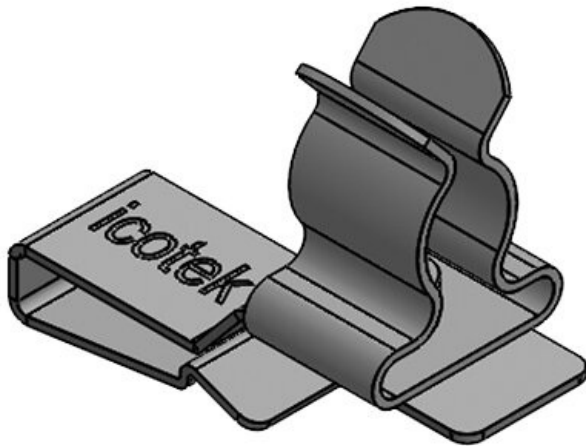

Art.nr.	36786.3	Min.	6 mm
EAN	4251269304	schermdiam.	
	323	Max.	8 mm
Aantal	10	schermdiam.	
Aantal	1	Lengte	28,5 mm
schermklemmen		Trekontlasting	Nee
en		Breedte	12 mm
Schermklem	SKL	Hoogte	22,5 mm
type		Montage	15 mm
Voor aantal	1	hoogte	
kabels			
Schermdiamet	6 - 8 mm		
er