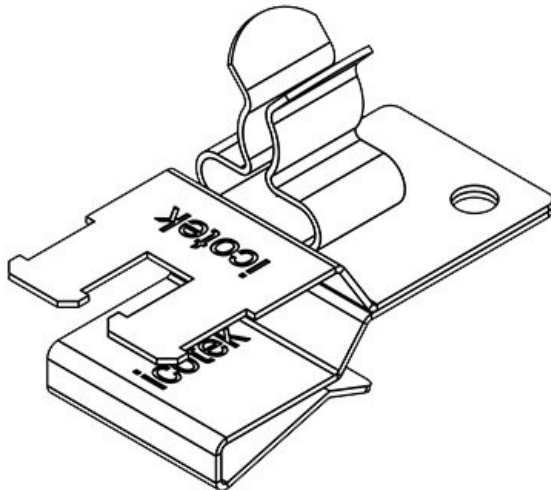

PFSZ2|SKL 20

Art.nr.	36789.20	Min.	3 mm
EAN	4251269304	schermdiam.	
	729	pos. 1	
Aantal	10	Max.	6 mm
Lengte	37 mm	schermdiam.	
Trektoelasting (volgens EN 62444)	1	pos. 1	
		Breedte	18 mm
Aantal schermklemm en	1	Hoogte	21,6 mm
Voor aantal kabels	1	Montage hoogte	14,1 mm