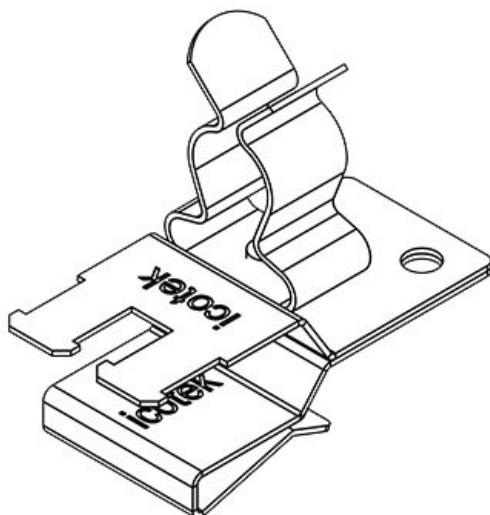

Art.nr.	36789.40	Voor aantal	1
EAN	4251269304	kabels	
	828	Schermdiamet	8 - 11 mm | -
Aantal	10	er	
Schermklem	SKL	Min.	8 mm
type		schermdiam.	
Lengte	37 mm	pos. 1	
Trektoelasting	1	Max.	11 mm
(volgens EN		schermdiam.	
62444)		pos. 1	
Aantal	1	Trektoelasting	Ja
schermklemm		Breedte	18 mm
en		Hoogte	28 mm
		Montage	20,5 mm
		hoogte