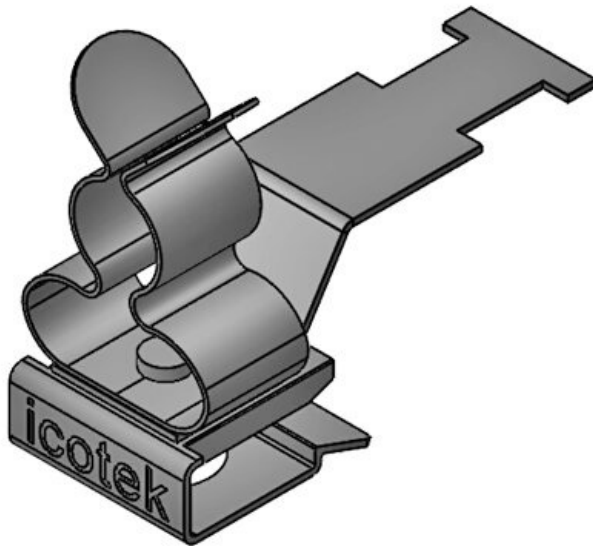

Art.nr.	37716	Voor aantal	1
EAN	4251269336	kabels	
	706	Schermdiameter	3 - 12 mm
Aantal	10	er	
Schermklemtype	MSKL	Min.	3 mm
		schermdiam.	
Lengte	35 mm	Max.	12 mm
Trekontlasting	1	schermdiam.	
(volgens EN 62444)		Trekontlasting	Ja
Aantal	1	Breedte	14 mm
schermklemmen		Hoogte	26,8 mm
er