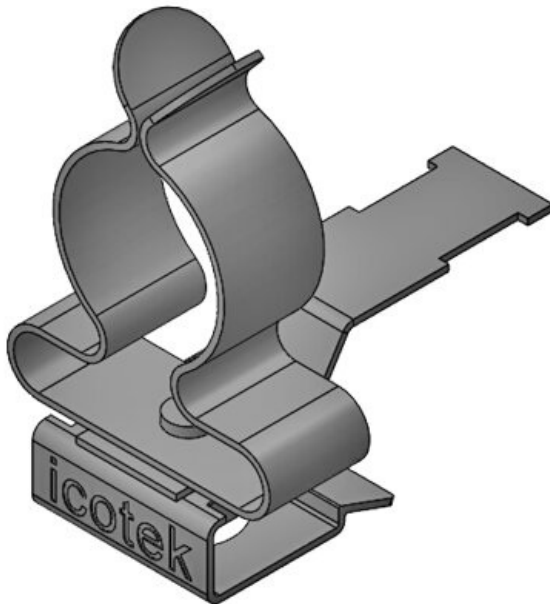

Art.nr.	37712.5	Schermdiameter	11 - 17 mm
EAN	4251269336	er	
	676	Min.	11 mm
Aantal	10	schermdiam.	
Aantal	1	Max.	17 mm
schermklemmen		schermdiam.	
Schermklem type	SKL	Lengte	30,6 mm
Trekontlasting (volgens EN 62444)	1	Trekontlasting	Ja
Voor aantal kabels	1	Breedte	21 mm
		Hoogte	33,2 mm