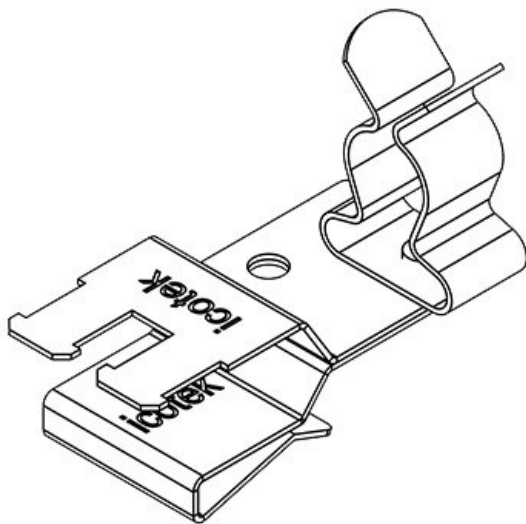

Art.nr.	36789.04	Voor aantal	1
EAN	4251269304	kabels	
	668	Schermdiamet - |	8 - 11 mm
Aantal	10	er	
Schermklem type	SKL	Min.	8 mm
Lengte	37 mm	schermdiam.	
Trekontlasting (volgens EN 62444)	1	pos. 2	
Aantal schermklemmen	1	Max.	11 mm
		schermdiam.	
		pos. 2	
		Trekontlasting	Ja
		Breedte	18 mm
		Hoogte	28 mm
		Montage hoogte	21,7 mm