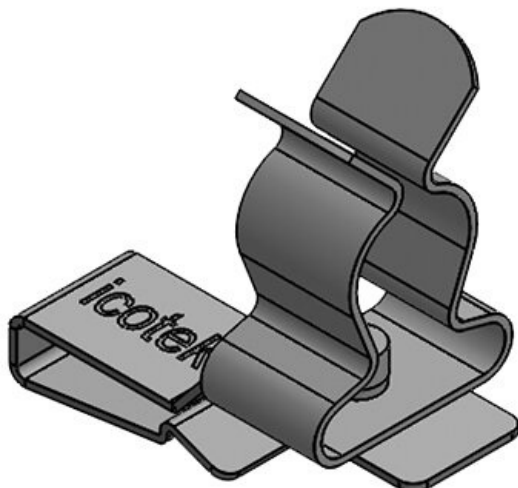

Art.nr.	36786.4	Min.	8 mm
EAN	4251269304	schermdiam.	
	330	Max.	11 mm
Aantal	10	schermdiam.	
Aantal	1	Lengte	28,5 mm
schermklemmen		Trekontlasting	Nee
en		Breedte	12 mm
Schermklem	SKL	Hoogte	27,5 mm
type		Montage	20 mm
Voor aantal	1	hoogte	
kabels			
Schermdiamet	8 - 11 mm		
er