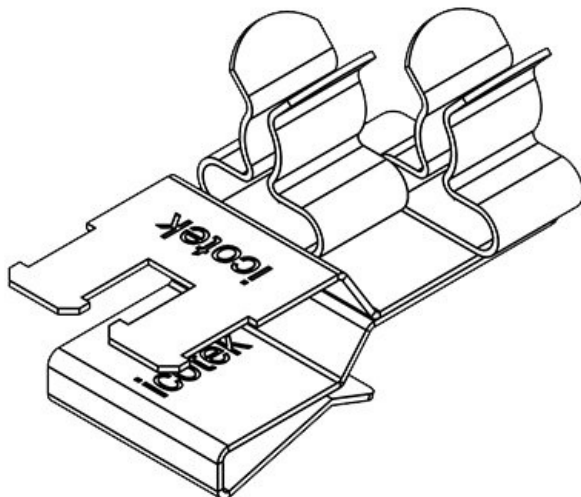

Art.nr.	36789.22	Voor aantal	2
EAN	4251269304	kabels	
	743	Schermdiameter	3 - 6 mm | 3 -
Aantal	10	er	6 mm
Schermklem type	SKL	Min.	3 mm
Lengte	37 mm	schermdiam. pos. 1	
Trektoestanding (volgens EN 62444)	1	Max.	6 mm
Aantal schermklemmen	2	Min.	3 mm
		schermdiam. pos. 2	
		Max.	6 mm
		schermdiam. pos. 2	
		Trektoestanding	Ja
		Breedte	20 mm
		Hoogte	21,6 mm
		Montage hoogte	14,1 mm