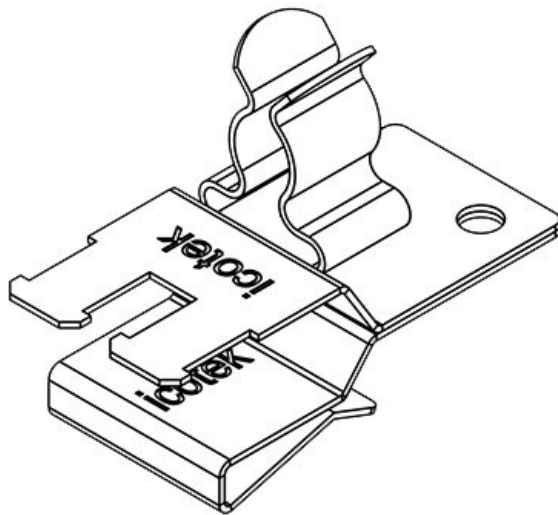

Art.nr.	36789.30	Voor aantal	1
EAN	4251269304	kabels	
	774	Schermdiamet	6 - 8 mm | -
Aantal	10	er	
Schermklem	SKL	Min.	6 mm
type		schermdiam.	
Lengte	37 mm	pos. 1	
Trektoelasting	1	Max.	8 mm
(volgens EN		schermdiam.	
62444)		pos. 1	
Aantal	1	Trektoelasting	Ja
schermklemm		Breedte	18 mm
en		Hoogte	23 mm
		Montage	15,5 mm
		hoogte