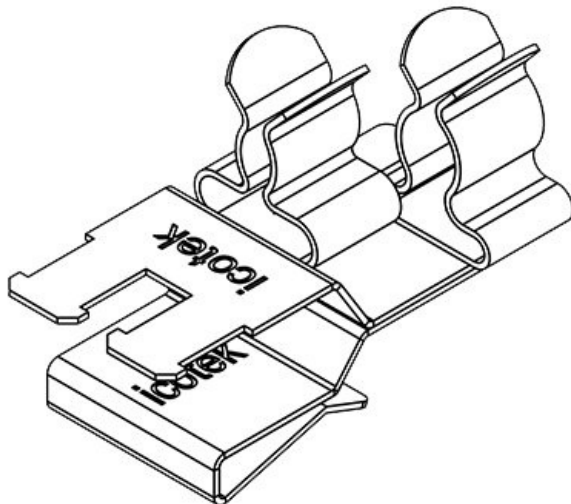

PFSZ2|SKL 23

Art.nr.	36789.23	Min.	3 mm
EAN	4251269304	schermdiam.	
	750	pos. 1	
Aantal	10	Max.	6 mm
Lengte	37 mm	schermdiam.	
Trektoelasting (volgens EN 62444)	1	pos. 1	
		Min.	6 mm
Aantal	2	schermdiam.	
schermklemmen		pos. 2	
		Max.	8 mm
Voor aantal	2	schermdiam.	
kabels		pos. 2	
		Breedte	20 mm
		Hoogte	23 mm
		Montage hoogte	15,5 mm