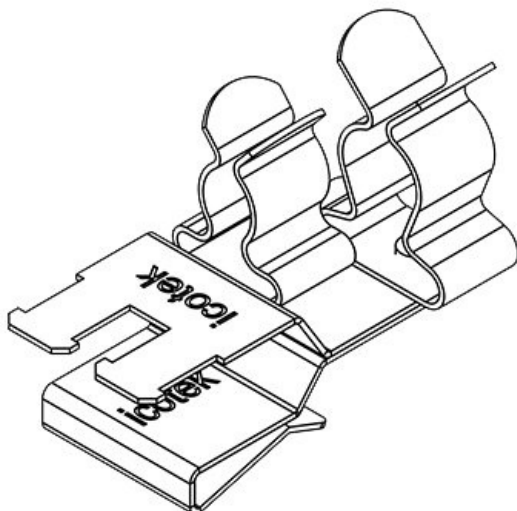

Art.nr.	36789.34	Voor aantal	2
EAN	4251269304	kabels	
	811	Schermdiamet	6 - 8 mm | 8 -
Aantal	10	er	11 mm
Schermklem	SKL	Min.	6 mm
type		schermdiam.	
Lengte	37 mm	pos. 1	
Trekontlasting	1	Max.	8 mm
(volgens EN		schermdiam.	
62444)		pos. 1	
Aantal	2	Min.	8 mm
schermklemm		schermdiam.	
en		pos. 2	
		Max.	11 mm
		schermdiam.	
		pos. 2	
		Trekontlasting	Ja
		Breedte	20 mm
		Hoogte	28 mm
		Montage	20,5 mm
		hoogte