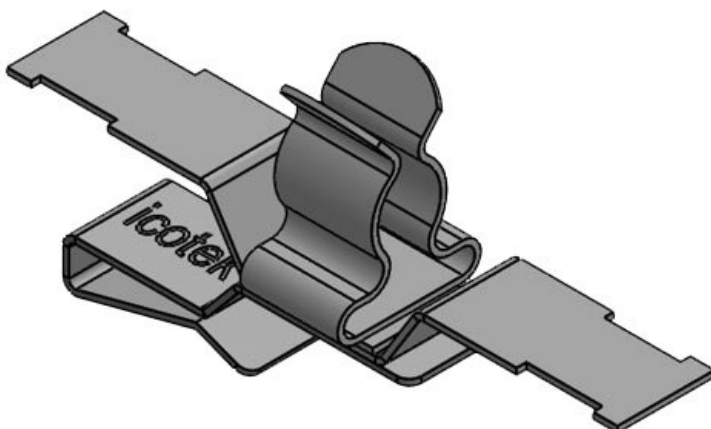

Art.nr.	36787.153	Schermdiamet	6 - 8 mm
EAN	4251269321	er	
	276	Min.	6 mm
Aantal	10	schermdiam.	
Schermklem	SKL	Max.	8 mm
type		schermdiam.	
Trekontlasting	1	Lengte	50,2 mm
(volgens EN		Trekontlasting	Ja
62444)		Breedte	11,8 mm
Aantal	1	Hoogte	23,5 mm
schermklemm		Montage	16 mm
en		hoogte	
Voor aantal	1		
kabels