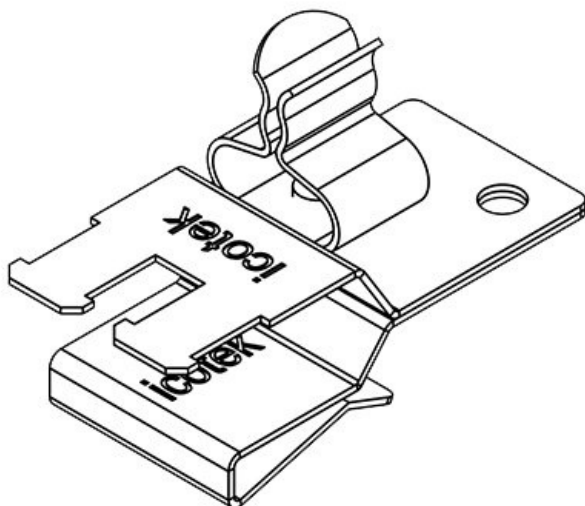

PFSZ2|SKL 10

Art.nr.	36789.10	Min.	1,5 mm
EAN	4251269304	schermdiam.	
	675	pos. 1	
Aantal	10	Max.	3 mm
Lengte	37 mm	schermdiam.	
Trektoelasting (volgens EN 62444)	1	pos. 1	
		Breedte	18 mm
Aantal schermklemm en	1	Hoogte	21 mm
Voor aantal kabels	1	Montage hoogte	13,5 mm