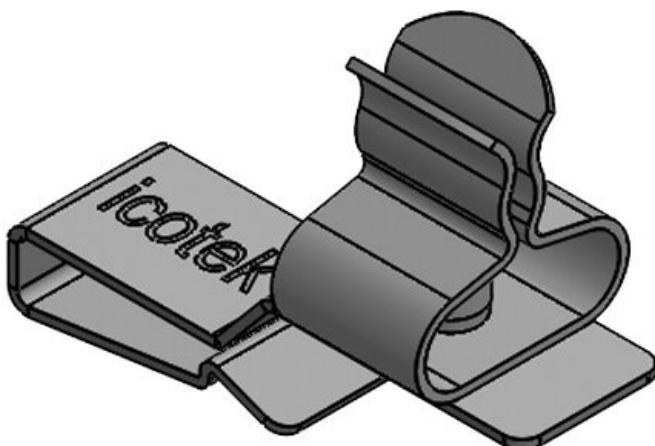

Art.nr.	36786.1	Min.	1,5 mm
EAN	4251269304	schermdiam.	
	309	Max.	3 mm
Aantal	10	schermdiam.	
Aantal	1	Lengte	28,5 mm
schermklemmen		Trekontlasting	Nee
		Breedte	12 mm
Schermklem type	SKL	Hoogte	20,4 mm
Voor aantal	1	Montage	12,9 mm
kabels		hoogte	
Schermdiameter	1,5 - 3 mm		
er