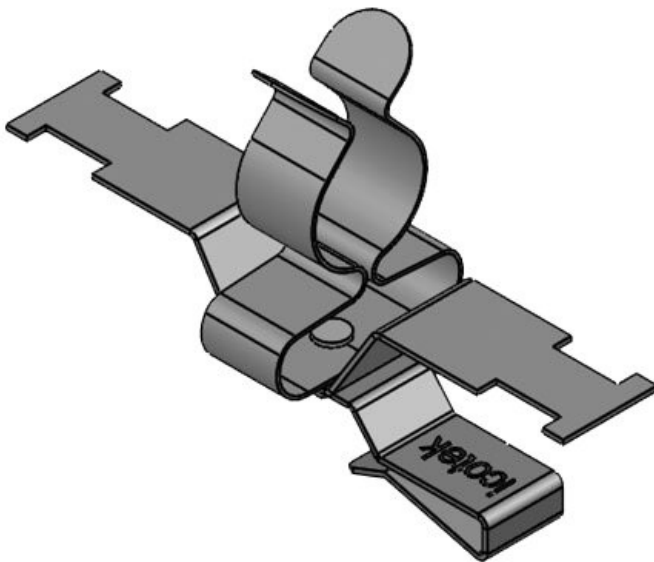

Art.nr.	37632.150	Voor aantal	1
EAN	4251269321	kabels	
	245	Schermdiameter	8 - 18 mm
Aantal	10	er	
Schermklem type	MSKL	Min.	8 mm
Lengte	59 mm	Max.	18 mm
Trektoestanding (volgens EN 62444)	1	schermdiam.	
		Trektoestanding	Ja
		Breedte	20 mm
Aantal schermklemmen	1	Hoogte	35,3 mm
		Montage hoogte	27,7 mm