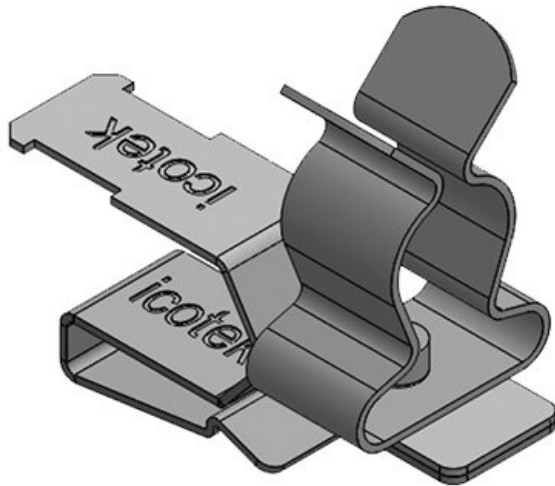

Art.nr.	36787.4	Schermdiamet	8 - 11 mm
EAN	4251269304	er	
	392	Min.	8 mm
Aantal	10	schermdiam.	
Aantal	1	Max.	11 mm
schermklemmen		schermdiam.	
Schermklem	SKL	Lengte	33 mm
type		Trekontlasting	Ja
Trekontlasting	1	Breedte	12 mm
(volgens EN 62444)		Hoogte	28 mm
Voor aantal	1	Montage	20,5 mm
kabels		hoogte