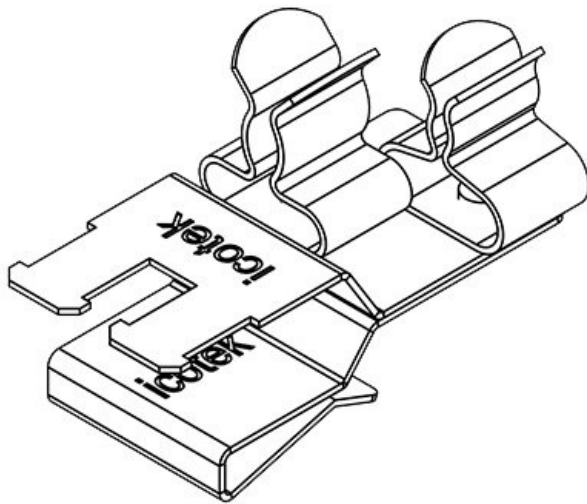

Art.nr.	36789.21	Voor aantal	2
EAN	4251269304	kabels	
	736	Schermdiameter	3 - 6 mm |
Aantal	10	er	1,5 - 3 mm
Schermklem type	SKL	Min.	3 mm
Lengte	37 mm	schermdiam. pos. 1	
Trektoestanding (volgens EN 62444)	1	Max.	6 mm
Aantal schermklemmen	2	Min.	1,5 mm
		schermdiam. pos. 2	
		Max.	3 mm
		schermdiam. pos. 2	
		Trektoestanding	Ja
		Breedte	20 mm
		Hoogte	21,6 mm
		Montage hoogte	14,1 mm