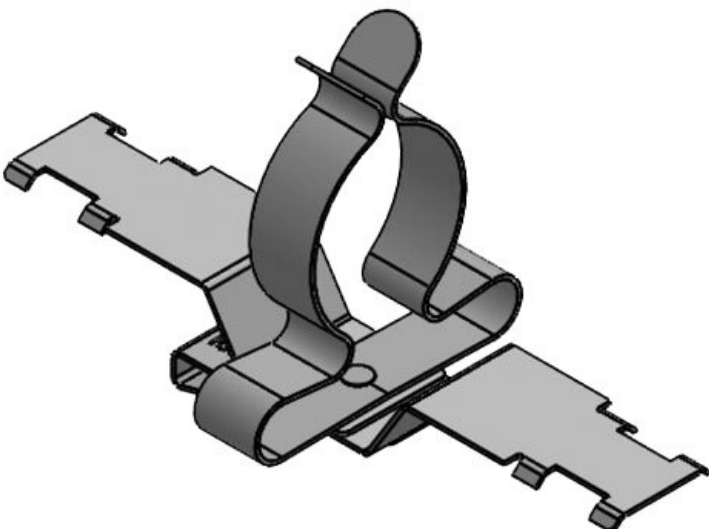

Art.nr.	36787.156	Schermdiameter	17 - 22 mm
EAN	4251269321	er	
	306	Min.	17 mm
Aantal	10	schermdiam.	
Schermklem	SKL	Max.	22 mm
type		schermdiam.	
Trekontlasting	1	Lengte	80 mm
(volgens EN		Trekontlasting	Ja
62444)		Breedte	35 mm
Aantal	1	Hoogte	47,6 mm
schermklemm		Montage	40,1 mm
en		hoogte	
Voor aantal	1		
kabels