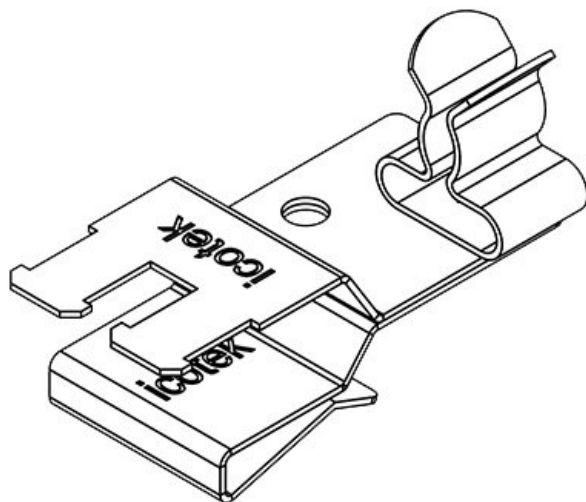

Art.nr.	36789.02	Voor aantal	1
EAN	4251269304	kabels	
Aantal	10	Schermdiameter - |	3 - 6 mm
Schermklemtype	SKL	er	
Lengte	37 mm	Min.	3 mm
Trekontlasting (volgens EN 62444)	1	schermdiam.	
Aantal schermklemmen	1	pos. 2	
		Max.	6 mm
		schermdiam.	
		pos. 2	
		Trekontlasting	Ja
		Breedte	18 mm
		Hoogte	21,6 mm
		Montage hoogte	14,1 mm