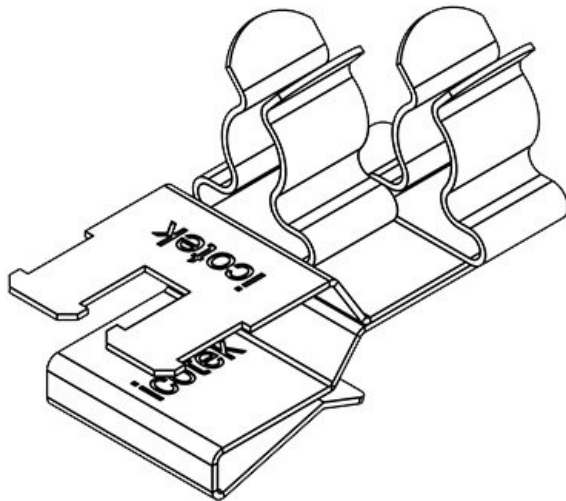

Art.nr.	36789.33	Voor aantal	2
EAN	4251269304	kabels	
	804	Schermdiamet	6 - 8 mm | 6 -
Aantal	10	er	8 mm
Schermklem	SKL	Min.	6 mm
type		schermdiam.	
Lengte	37 mm	pos. 1	
Trekontlasting	1	Max.	8 mm
(volgens EN		schermdiam.	
62444)		pos. 1	
Aantal	2	Min.	6 mm
schermklemm		schermdiam.	
en		pos. 2	
		Max.	8 mm
		schermdiam.	
		pos. 2	
		Trekontlasting	Ja
		Breedte	20 mm
		Hoogte	23 mm
		Montage	15,5 mm
		hoogte