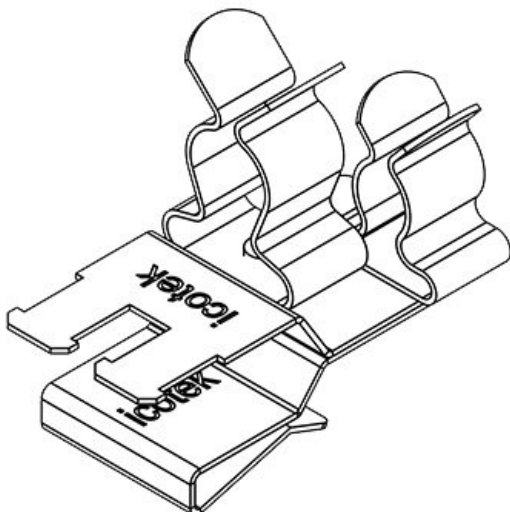

Art.nr.	36789.43	Voor aantal	2
EAN	4251269304	kabels	
	859	Schermdiamet	8 - 11 mm | 6
Aantal	10	er	- 8 mm
Schermklem	SKL	Min.	8 mm
type		schermdiam.	
Lengte	37 mm	pos. 1	
Trekontlasting	1	Max.	11 mm
(volgens EN		schermdiam.	
62444)		pos. 1	
Aantal	2	Min.	6 mm
schermklemm		schermdiam.	
en		pos. 2	
		Max.	8 mm
		schermdiam.	
		pos. 2	
		Trekontlasting	Ja
		Breedte	20 mm
		Hoogte	28 mm
		Montage	20,5 mm
		hoogte