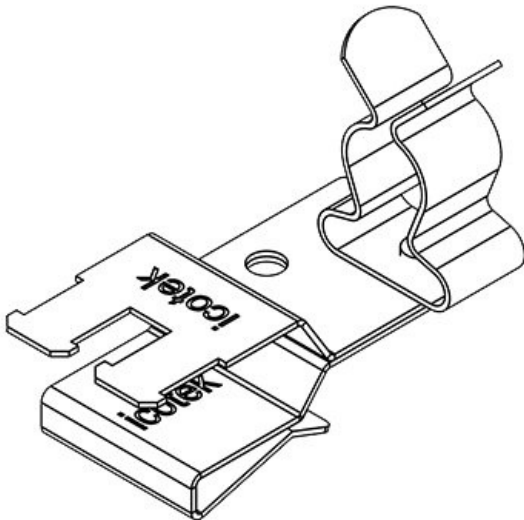

PFSZ2|SKL 04

Art.nr.	36789.04	Min.	8 mm
EAN	4251269304	schermdiam.	
	668	pos. 2	
Aantal	10	Max.	11 mm
Lengte	37 mm	schermdiam.	
Trektoelasting (volgens EN 62444)	1	pos. 2	
		Breedte	18 mm
Aantal schermklemm en	1	Hoogte	28 mm
Voor aantal kabels	1	Montage hoogte	21,7 mm