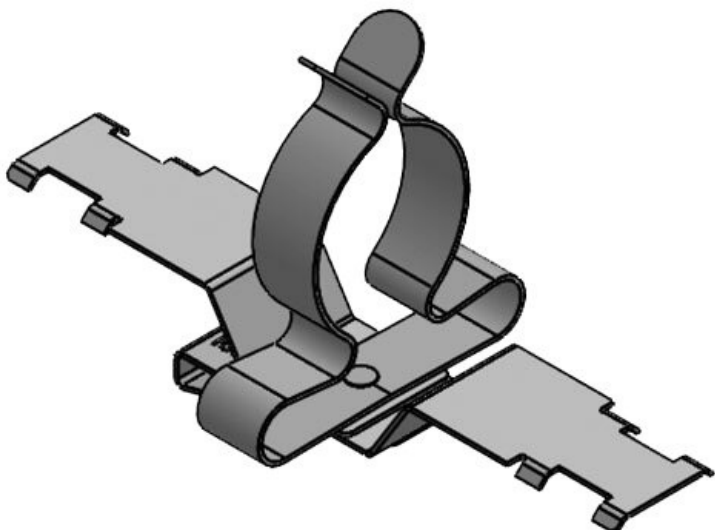

Art.nr.	36787.156	Max.	22 mm
EAN	4251269321	schermdiam.	
	306	Lengte	80 mm
Aantal	10	Breedte	35 mm
Trektoelasting (volgens EN 62444)	1	Hoogte	47,6 mm
		Montage hoogte	40,1 mm
Aantal schermklemm en	1		
Voor aantal kabels	1		
Min. schermdiam.	17 mm