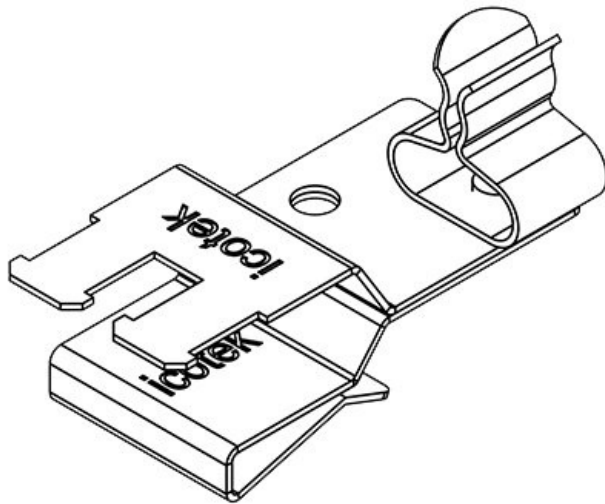

Art.nr.	36789.01	Voor aantal	1
EAN	4251269304	kabels	
Aantal	10	Schermdiameter - |	1,5 - 3 mm
Schermklemtype	SKL	er	
Lengte	37 mm	Min.	1,5 mm
Trekontlasting (volgens EN 62444)	1	schermdiam.	
Aantal schermklemmen	1	pos. 2	
		Max.	3 mm
		schermdiam.	
		pos. 2	
		Trekontlasting	Ja
		Breedte	18 mm
		Hoogte	21 mm
		Montage hoogte	13,5 mm