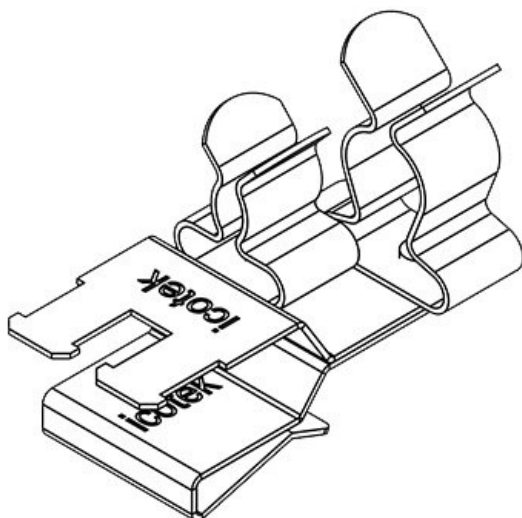

PFSZ2|SKL 24

Art.nr.	36789.24	Min.	3 mm
EAN	4251269304	schermdiam.	
	767	pos. 1	
Aantal	10	Max.	6 mm
Lengte	37 mm	schermdiam.	
Trektoelasting (volgens EN 62444)	1	pos. 1	
		Min.	8 mm
Aantal	2	schermdiam.	
schermklemmen		pos. 2	
		Max.	11 mm
Voor aantal	2	schermdiam.	
kabels		pos. 2	
		Breedte	20 mm
		Hoogte	28 mm
		Montage hoogte	20,5 mm