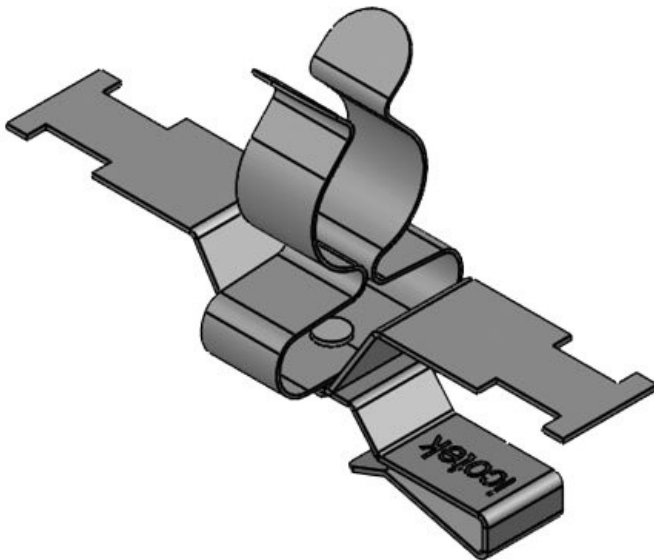

PFS2Z-M|MSKL 8-18

Art.nr.	37632.150	Min.	8 mm
EAN	4251269321	schermdiam.	
	245	Max.	18 mm
Aantal	10	schermdiam.	
Lengte	59 mm	Breedte	20 mm
Trekontlasting (volgens EN 62444)	1	Hoogte	35,3 mm
Aantal schermklemm en	1	Montage hoogte	27,7 mm
Voor aantal kabels	1		

SKS 2-5