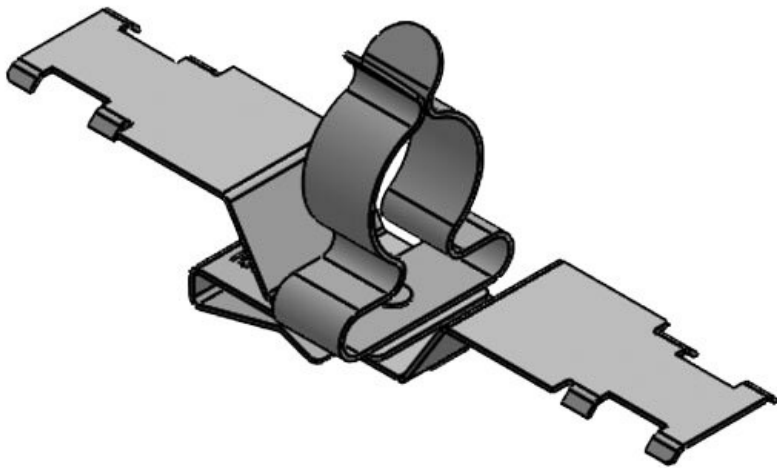

Art.nr.	36787.155	Schermdiameter	11 - 17 mm
EAN	4251269321	er	
	290	Min.	11 mm
Aantal	10	schermdiam.	
Schermklem	SKL	Max.	17 mm
type		schermdiam.	
Trekontlasting	1	Lengte	80 mm
(volgens EN		Trekontlasting	Ja
62444)		Breedte	21 mm
Aantal	1	Hoogte	35,5 mm
schermklemm		Montage	28 mm
en		hoogte	
Voor aantal	1		
kabels