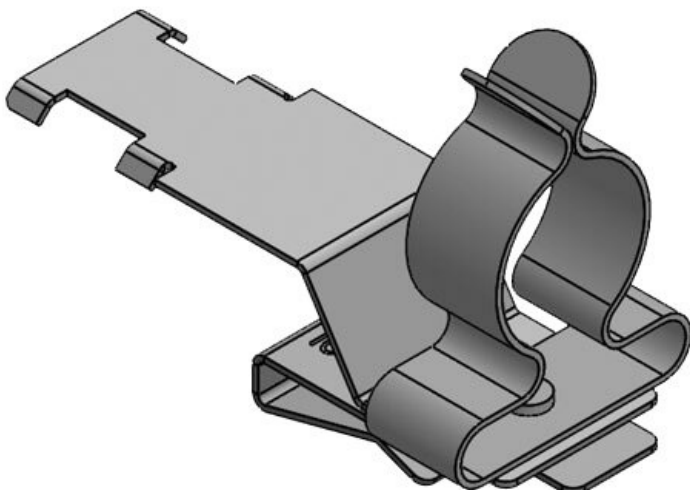

PFSZ|SKL 11-17

Art.nr.	36787.5	Max.	17 mm
EAN	4251269321	schermdiam.	
	313	Lengte	41 mm
Aantal	10	Breedte	21 mm
Aantal	1	Hoogte	35 mm
schermklemmen		Montage	27,5 mm
en		hoogte	
Trektoestanding	1		
(volgens EN			
62444)			
Voor aantal	1		
kabels			
Min.	11 mm		
schermdiam.