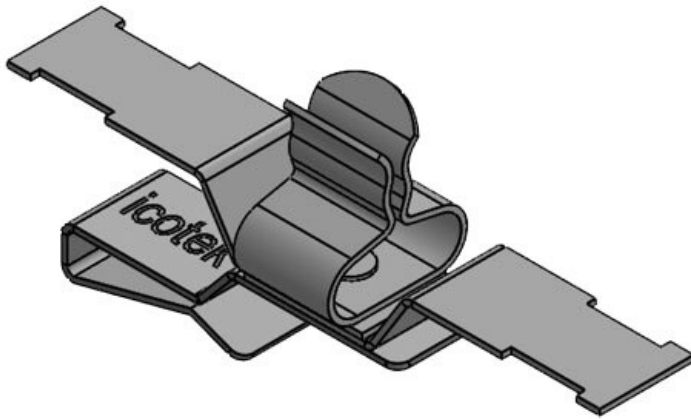

PFS2Z|SKL 1.5-3

Art.nr.	36787.151	Max.	3 mm
EAN	4251269321	schermdiam.	
	252	Lengte	50,2 mm
Aantal	10	Breedte	11,8 mm
Trektoelasting (volgens EN 62444)	1	Hoogte	21,4 mm
Aantal schermklemmen	1	Montage hoogte	13,9 mm
Voor aantal kabels	1		
Min. schermdiam.	1,5 mm		

PFS2Z|SKL 3-6