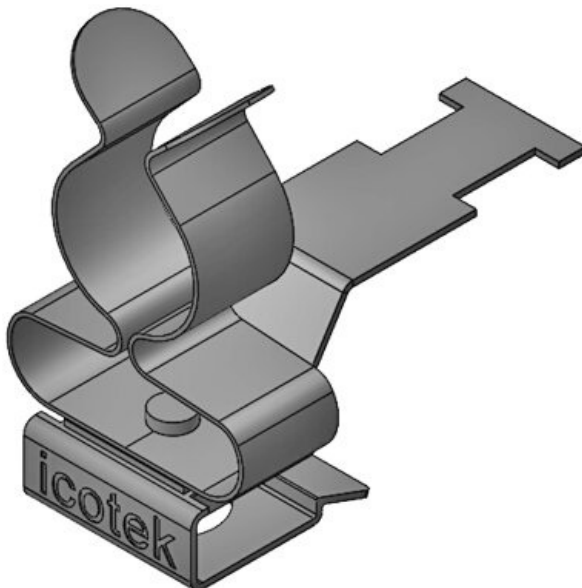

Art.nr.	37717	Voor aantal	1
EAN	4251269336	kabels	
	713	Schermdiameter	8 - 18 mm
Aantal	10	er	
Schermklemtype	MSKL	Min.	8 mm
		schermdiam.	
Lengte	35 mm	Max.	18 mm
Trekontlasting	1	schermdiam.	
(volgens EN 62444)		Trekontlasting	Ja
Aantal	1	Breedte	20 mm
schermklemmen		Hoogte	33 mm
er