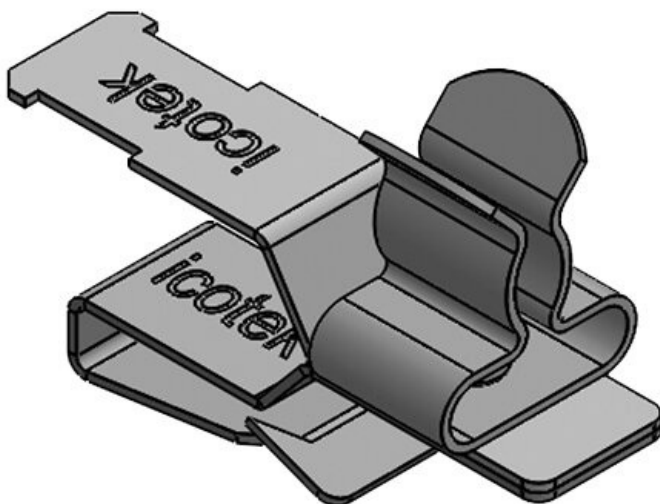

Art.nr.	36787.2	Schermdiameter	3 - 6 mm
EAN	4251269304378	er	
Aantal	10	Min. schermdiam.	3 mm
Aantal schermklemmen	1	Max. schermdiam.	6 mm
Schermklem type	SKL	Lengte	33 mm
Trekontlasting (volgens EN 62444)	1	Trekontlasting	Ja
Voor aantal kabels	1	Breedte	12 mm
		Hoogte	22 mm
		Montage hoogte	14,5 mm