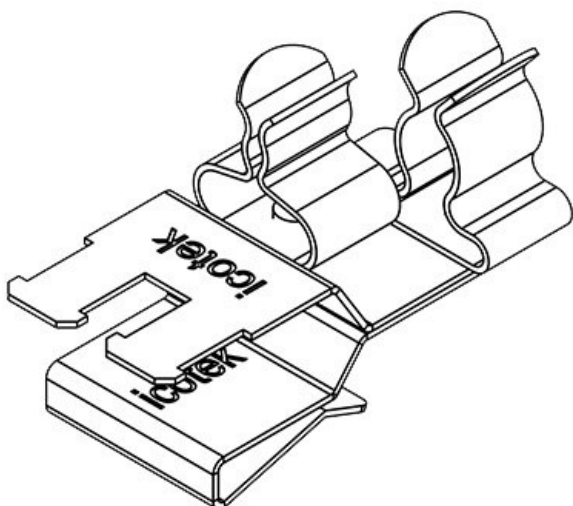

PFSZ2|SKL 13

Art.nr.	36789.13	Min.	1,5 mm
EAN	4251269304	schermdiam.	
	705	pos. 1	
Aantal	10	Max.	3 mm
Lengte	37 mm	schermdiam.	
Trektoelasting	1	pos. 1	
(volgens EN		Min.	6 mm
62444)		schermdiam.	
Aantal	2	pos. 2	
schermklemmen		Max.	8 mm
en		schermdiam.	
Voor aantal	2	pos. 2	
kabels		Breedte	20 mm
		Hoogte	23 mm
		Montage	15,5 mm
		hoogte