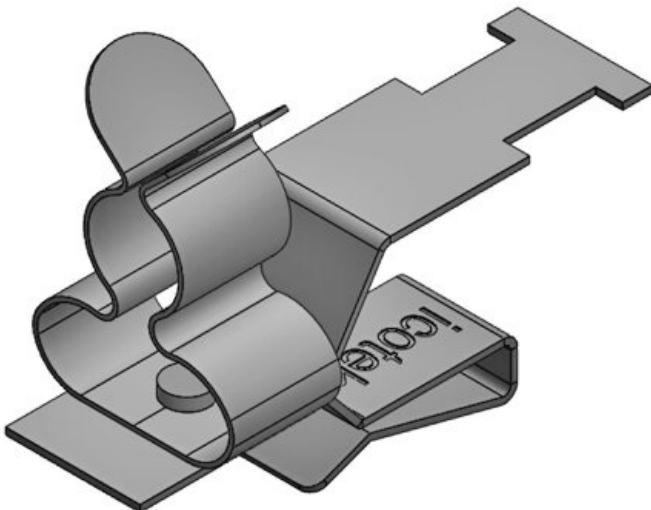

Art.nr.	37630	Trekontlasting	1
EAN	4251269316	(volgens EN 62444)	
	722	Schermdiameter	3 - 12 mm
Aantal	10	er	
Aantal	1	Min.	3 mm
schermklemmen		schermdiam.	
Schermklem type	MSKL	Max.	12 mm
Voor aantal kabels	1	schermdiam.	
Lengte	38 mm	Trekontlasting	Ja
		Breedte	15 mm
		Hoogte	28,7 mm
		Montage hoogte	25 mm