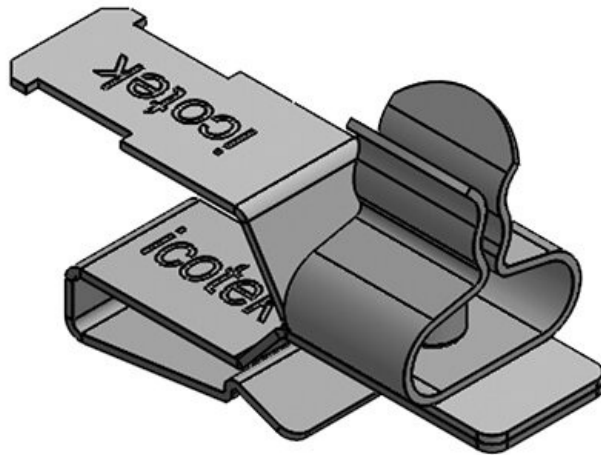

Art.nr.	36787.1	Schermdiameter	1,5 - 3 mm
EAN	4251269304361	er	
Aantal	10	Min. schermdiam.	1,5 mm
Aantal schermklemmen	1	Max. schermdiam.	3 mm
Schermklem type	SKL	Lengte	33 mm
Trekontlasting (volgens EN 62444)	1	Trekontlasting	Ja
Voor aantal kabels	1	Breedte	12 mm
		Hoogte	21 mm
		Montage hoogte	13,5 mm