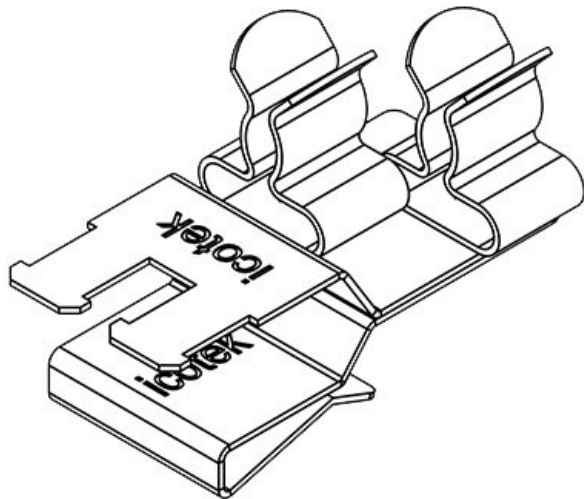

PFSZ2|SKL 22

Art.nr.	36789.22	Min.	3 mm
EAN	4251269304	schermdiam.	
	743	pos. 1	
Aantal	10	Max.	6 mm
Lengte	37 mm	schermdiam.	
Trektoelasting (volgens EN 62444)	1	pos. 1	
		Min.	3 mm
Aantal	2	schermdiam.	
schermklemmen		pos. 2	
		Max.	6 mm
Voor aantal	2	schermdiam.	
kabels		pos. 2	
		Breedte	20 mm
		Hoogte	21,6 mm
		Montage hoogte	14,1 mm