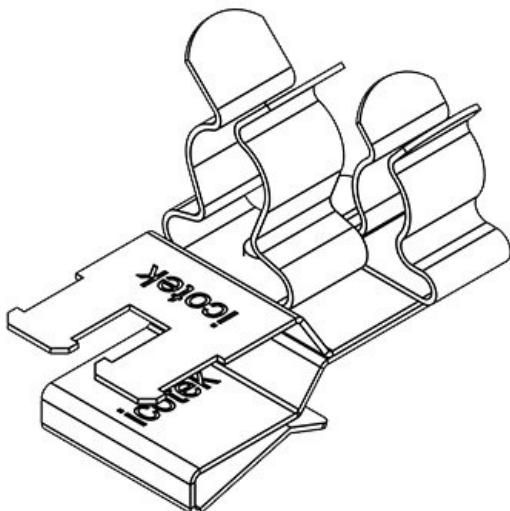

PFSZ2|SKL 43

Art.nr.	36789.43	Min.	8 mm
EAN	4251269304	schermdiam.	
	859	pos. 1	
Aantal	10	Max.	11 mm
Lengte	37 mm	schermdiam.	
Trektoelasting	1	pos. 1	
(volgens EN		Min.	6 mm
62444)		schermdiam.	
Aantal	2	pos. 2	
schermklemm		Max.	8 mm
en		schermdiam.	
Voor aantal	2	pos. 2	
kabels		Breedte	20 mm
		Hoogte	28 mm
		Montage	20,5 mm
		hoogte