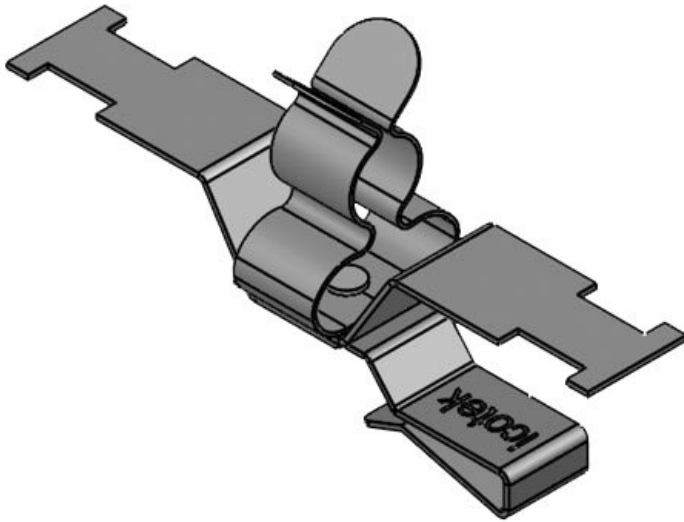

PFS2Z-M|MSKL 3-12

Art.nr.	37630.150	Min.	3 mm
EAN	4251269321	schermdiam.	
	238	Max.	12 mm
Aantal	10	schermdiam.	
Lengte	59 mm	Breedte	15 mm
Trekontlasting (volgens EN 62444)	1	Hoogte	29,1 mm
Aantal schermklemm en	1	Montage hoogte	21,5 mm
Voor aantal kabels	1