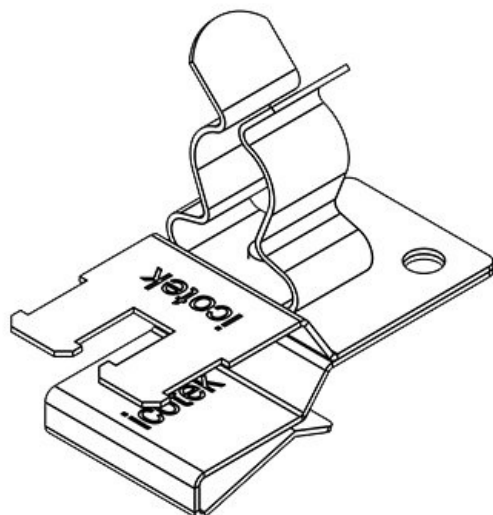

PFSZ2|SKL 40

Art.nr.	36789.40	Min.	8 mm
EAN	4251269304	schermdiam.	
	828	pos. 1	
Aantal	10	Max.	11 mm
Lengte	37 mm	schermdiam.	
Trektoelasting	1	pos. 1	
(volgens EN		Breedte	18 mm
62444)		Hoogte	28 mm
Aantal	1	Montage	20,5 mm
schermklemmen		hoogte	
en			
Voor aantal	1		
kabels