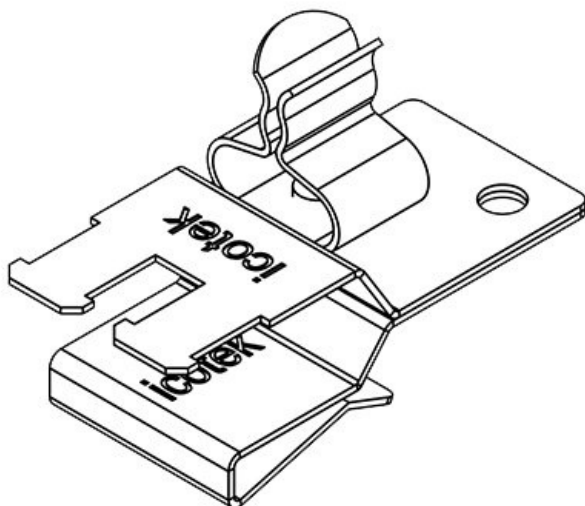

Art.nr.	36789.10	Voor aantal	1
EAN	4251269304	kabels	
	675	Schermdiamet	1,5 - 3 mm | -
Aantal	10	er	
Schermklem type	SKL	Min.	1,5 mm
Lengte	37 mm	schermdiam.	
Trekontlasting (volgens EN 62444)	1	pos. 1	
Aantal schermklemmen	1	Max.	3 mm
		schermdiam.	
		pos. 1	
		Trekontlasting	Ja
		Breedte	18 mm
		Hoogte	21 mm
		Montage hoogte	13,5 mm