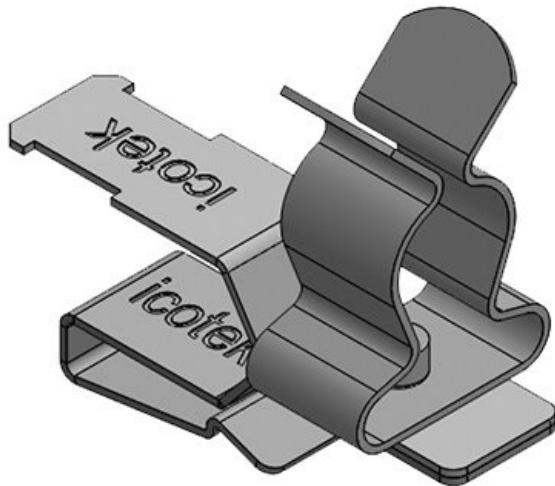

PFSZ|SKL 8-11

Art.nr.	36787.4	Max.	11 mm
EAN	4251269304	schermdiam.	
	392	Lengte	33 mm
Aantal	10	Breedte	12 mm
Aantal	1	Hoogte	28 mm
schermklemmen		Montage	20,5 mm
en		hoogte	
Trektoestanding	1		
(volgens EN			
62444)			
Voor aantal	1		
kabels			
Min.	8 mm		
schermdiam.