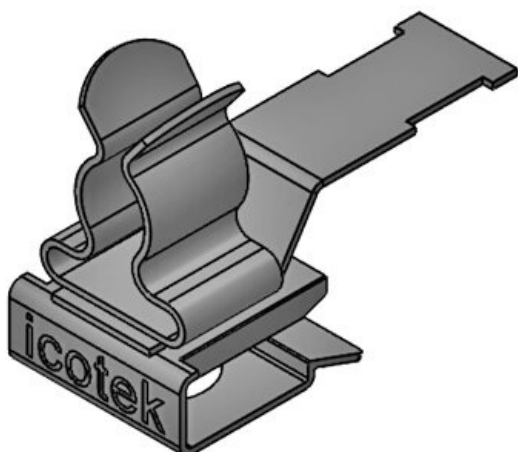

Art.nr.	37712.3	Schermdiamet	6 - 8 mm
EAN	4251269336	er	
	652	Min.	6 mm
Aantal	10	schermdiam.	
Aantal	1	Max.	8 mm
schermklemmen		schermdiam.	
Schermklem	SKL	Lengte	30,6 mm
type		Trekontlasting	Ja
Trekontlasting	1	Breedte	14 mm
(volgens EN 62444)		Hoogte	21,5 mm
Voor aantal	1		
kabels