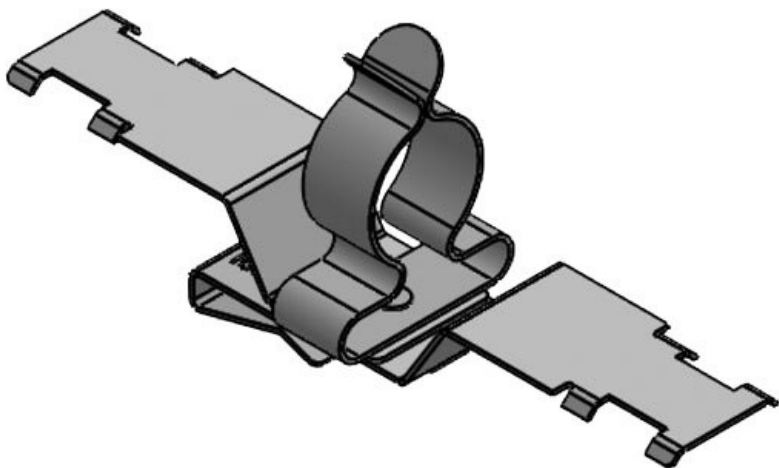

Art.nr.	36787.155	Max.	17 mm
EAN	4251269321	schermdiam.	
	290	Lengte	80 mm
Aantal	10	Breedte	21 mm
Trektoelasting (volgens EN 62444)	1	Hoogte	35,5 mm
		Montage hoogte	28 mm
Aantal schermklemm en	1		
Voor aantal kabels	1		
Min. schermdiam.	11 mm		

PFS2Z|SKL 17-22