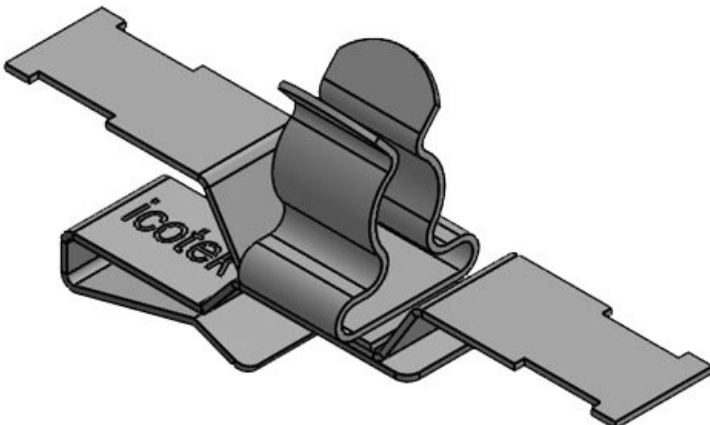

Art.nr.	36787.153	Max.	8 mm
EAN	4251269321	schermdiam.	
	276	Lengte	50,2 mm
Aantal	10	Breedte	11,8 mm
Trektoelasting (volgens EN 62444)	1	Hoogte	23,5 mm
Aantal schermklemmen	1	Montage hoogte	16 mm
Voor aantal kabels	1		
Min. schermdiam.	6 mm