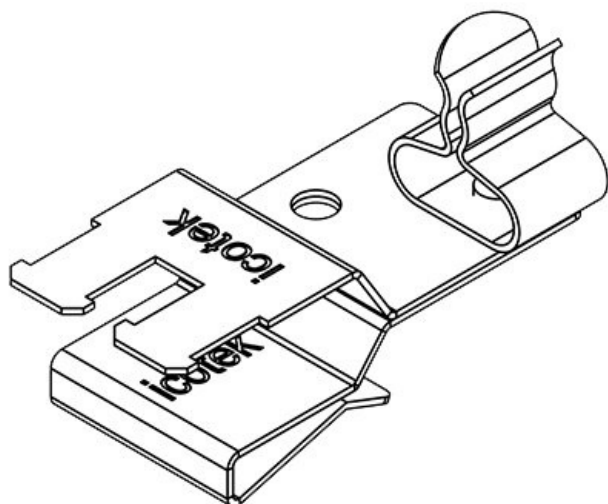

Art.nr.	36789.01	Min.	1,5 mm
EAN	4251269304	schermdiam.	
	637	pos. 2	
Aantal	10	Max.	3 mm
Lengte	37 mm	schermdiam.	
Trektoestanding (volgens EN 62444)	1	pos. 2	
Aantal schermklemmen	1	Breedte	18 mm
		Hoogte	21 mm
Voor aantal kabels	1	Montage hoogte	13,5 mm